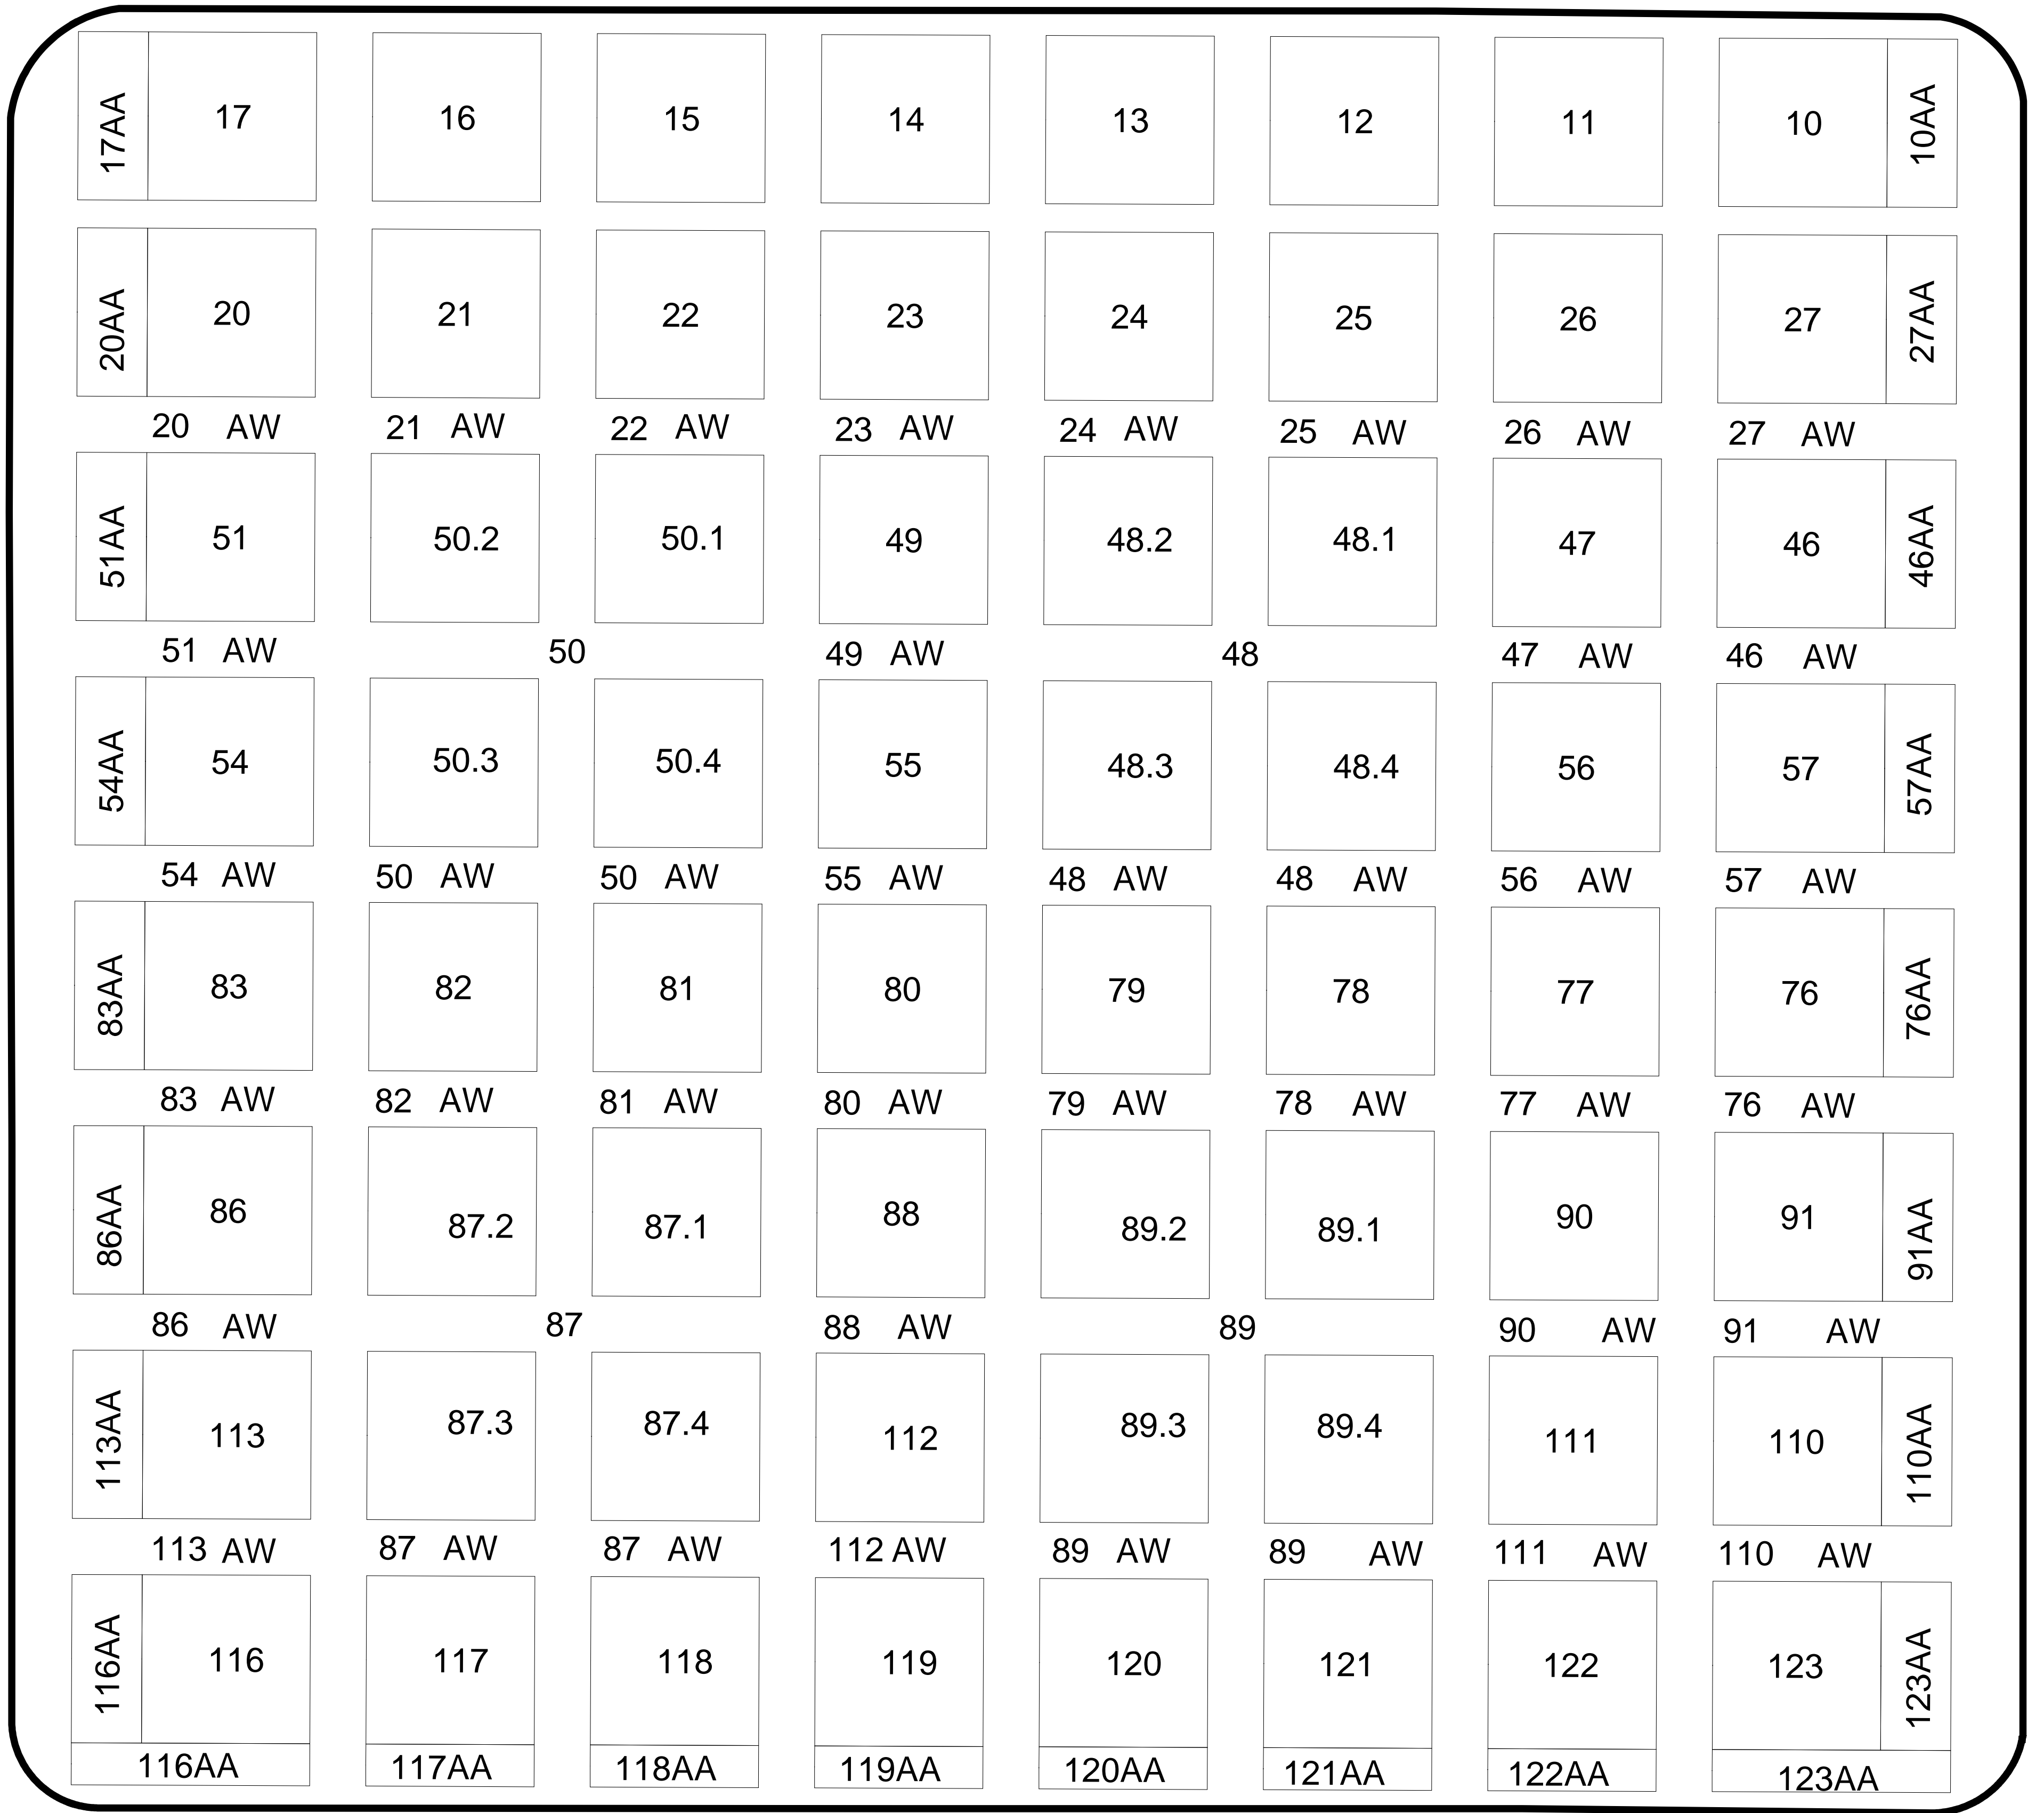

- 1
- 2
- 3
- 4
- 5
- 6
- 7
- 8
- 9
- 10
- 11
- 12
- 13
- 14
- 15
- 16
- 17
- 18
- 19
- 20
- 21
- 22
- 23
- 24
- 25
- 26
- 27
- 28
- 29
- 30
- 31
- 32
- 33
- 34
- 35
- 36
- 37
- 38
- 39
- 40
- 41
- 42
- 43
- 44

YOU ARE HERE

Fairview Cemetery

Section 2 & B North