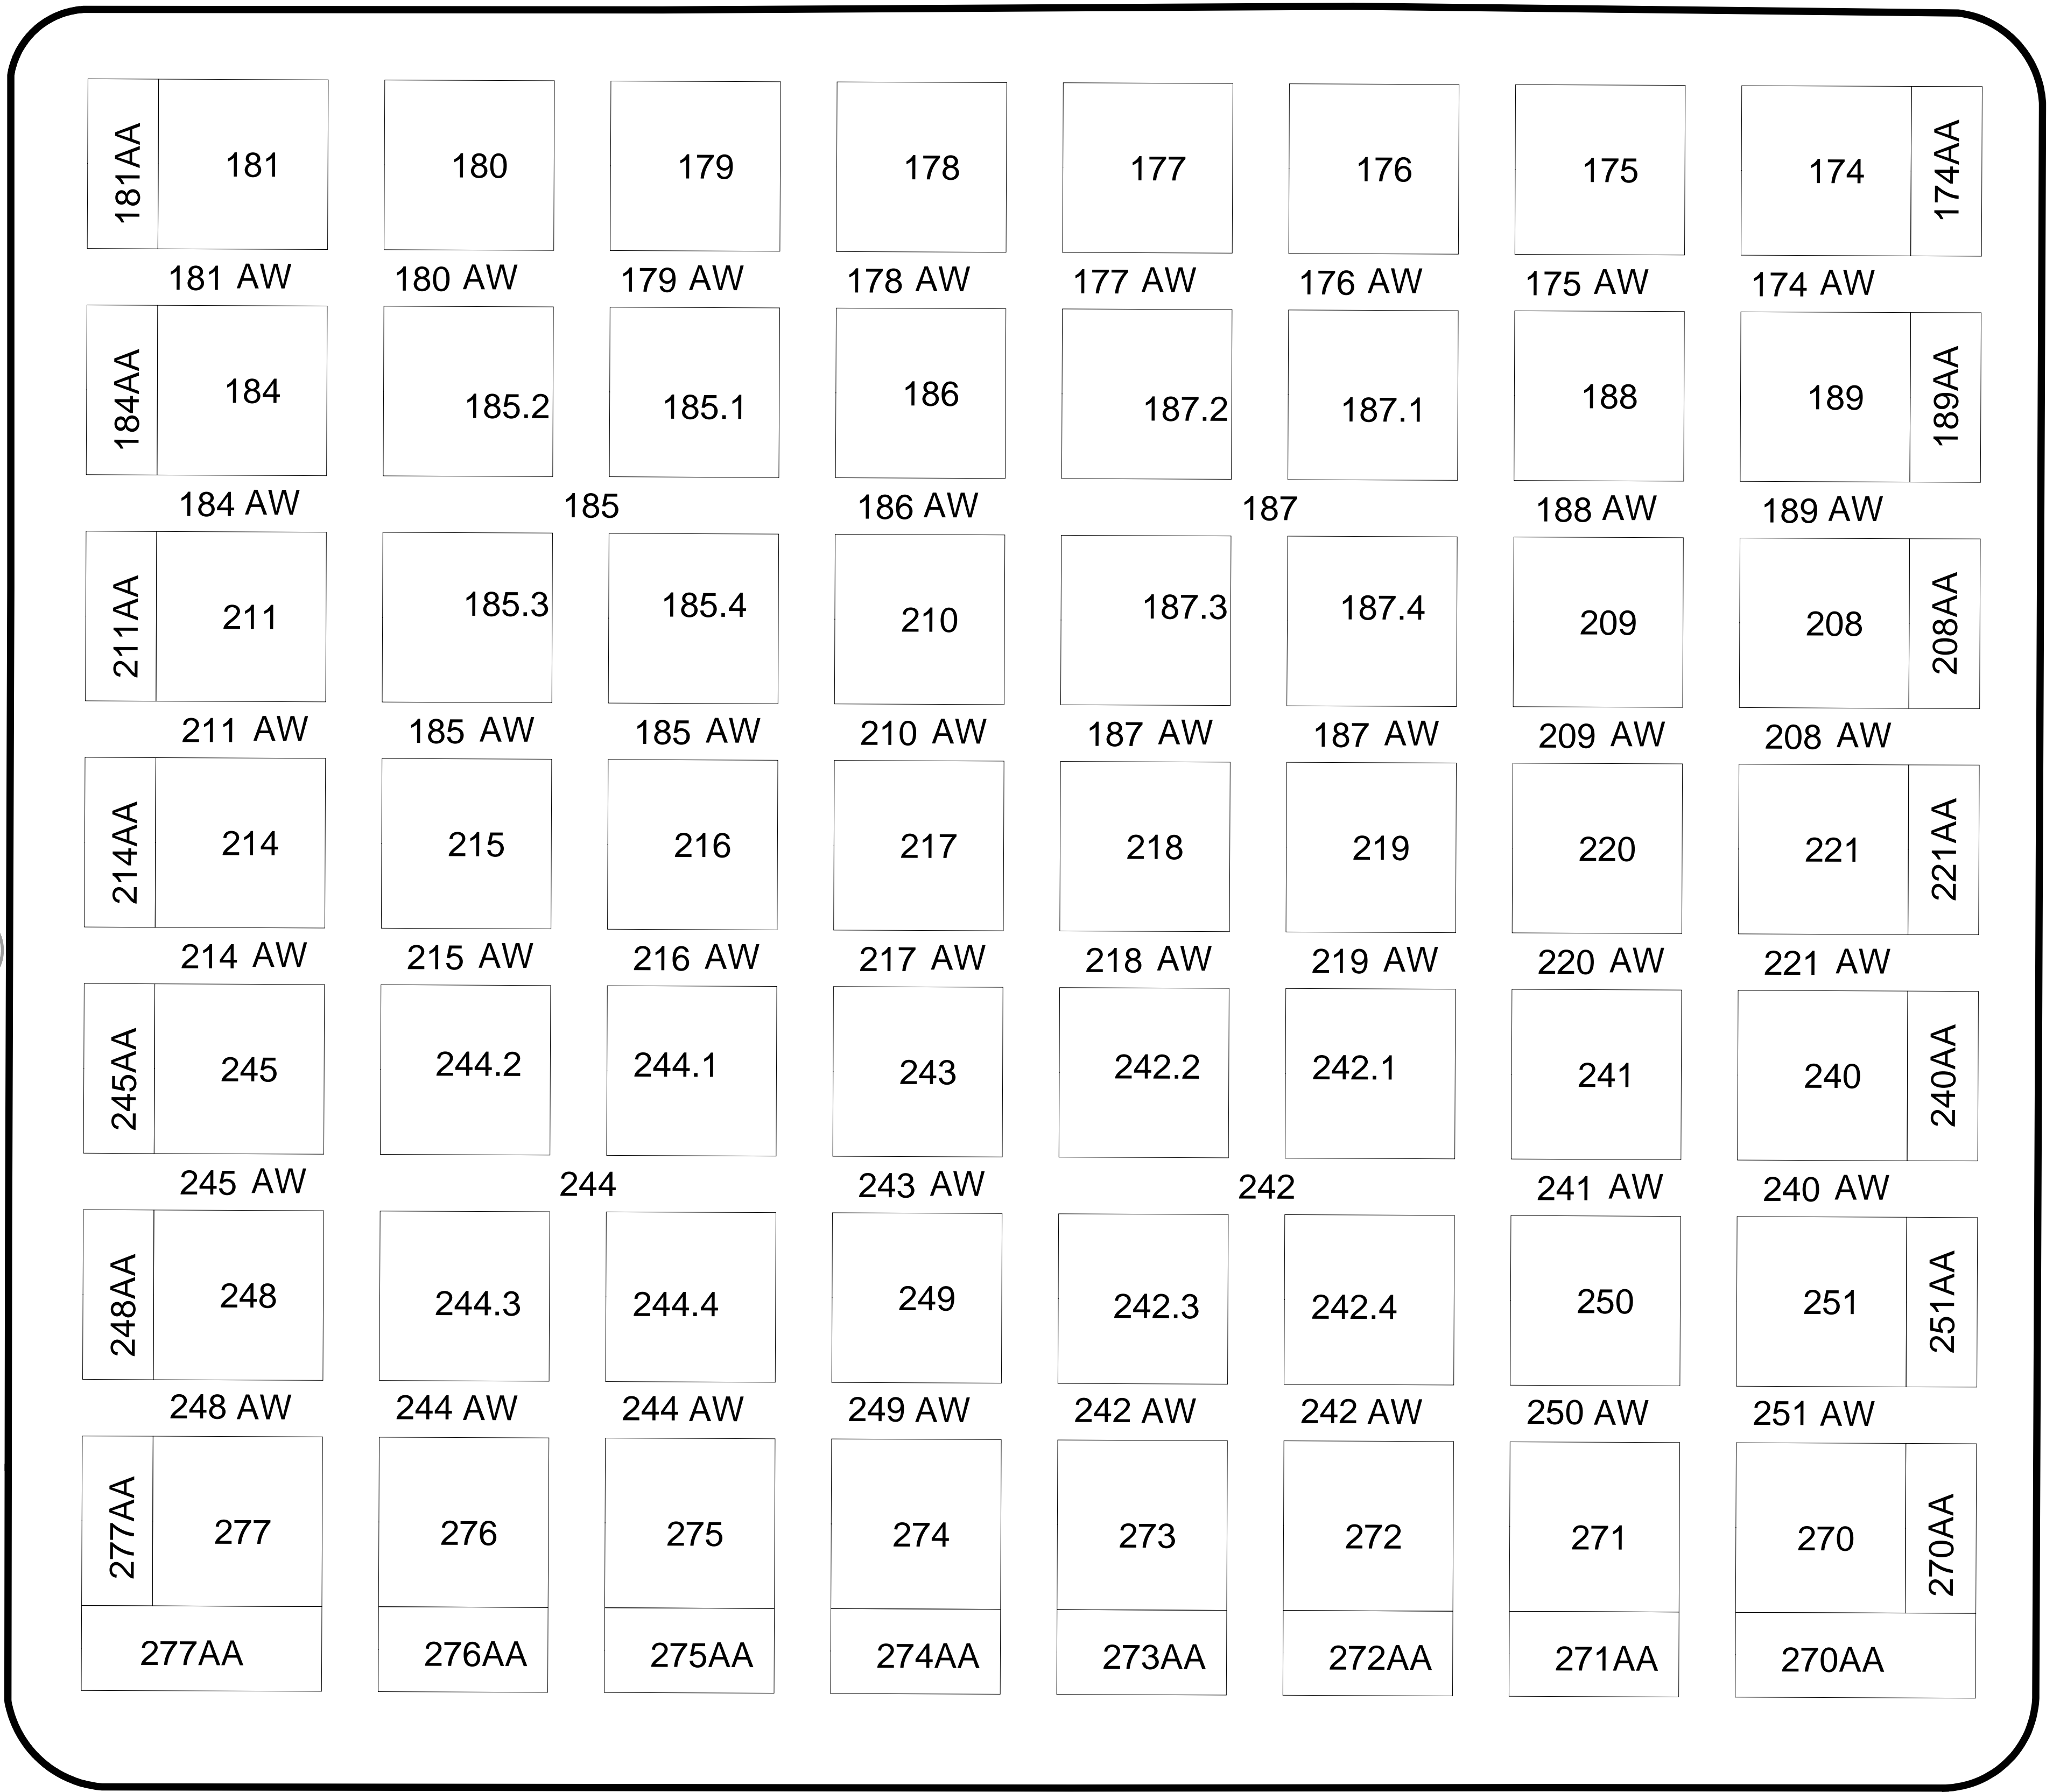

45
46
47
48
49
50
51
52
53
54
55
56
57
58
59
60
61
62
63
64
65
66
67
68
69
70
71
72
73
74
75
76
77
78
79
80
81
82
83
84
85
86
87
88
89
90
91

YOU ARE HERE

Fairview Cemetery

Section 3 & B Center